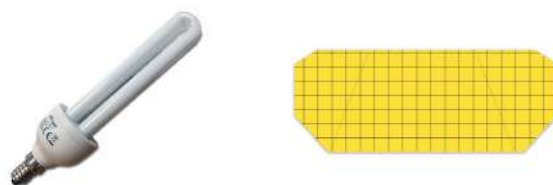

DADOS TÉCNICOS

- **Lâmpada:** 1 x 20W
- **Material:** Branco Metálico
- **Cobertura:** 40m²
- **Dimensões:** 460x175x200mm
- **Peso:** 1,2 kg
- **Montagem:** parede ou desktop
- **Peças de reposição:** E14 – P22