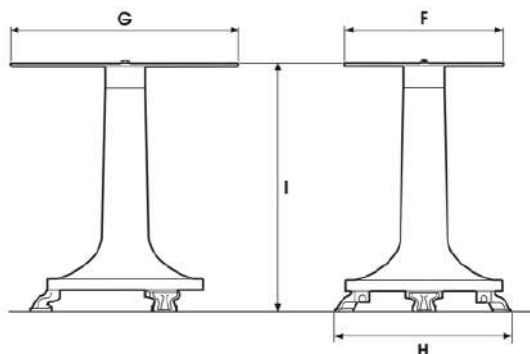

DADOS TÉCNICOS

- Ø Lâmina: 300 mm
- Espessura de Corte: 0/0,25 – 9 posições
- Superfície de Corte: 230 x 180 mm
- Peso: 45,5 Kg

A: 340 mm
B: 400 mm
C: 600 mm
D: 720 mm
E: 740 mm

Opcionais

Pedestal de suporte

F: 400 mm
G: 500 mm
H: 650 mm
I: 800 mm
Peso: 46 Kg

Decoração

FRA

GAL

MIG

ORO

Kit Completo de Madeira

Tabuleiros