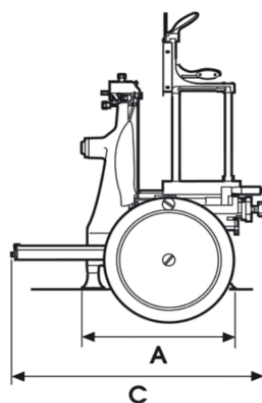

*Chamada para rede fixa nacional

Roda Lisa

Roda Flor

DESCRIÇÃO

A Fatiadora Vintage Manual 300VO da FAC, Série Volano, é o modelo mais escolhido entre as cortadoras vintage da FAC.

Feita de peças de alumínio e aço revestidas com esmalte cozido, é uma jóia feita com atenção aos mínimos detalhes.

DADOS TÉCNICOS

- Ø Lâmina: 300 mm
- Espessura de Corte: 0/0,25 – 9 posições
- Superfície de Corte: 230 x 180 mm
- Peso: 45,5 Kg

A: 340 mm
B: 400 mm
C: 600 mm
D: 720 mm
E: 740 mm

Opcionais

Pedestal de suporte