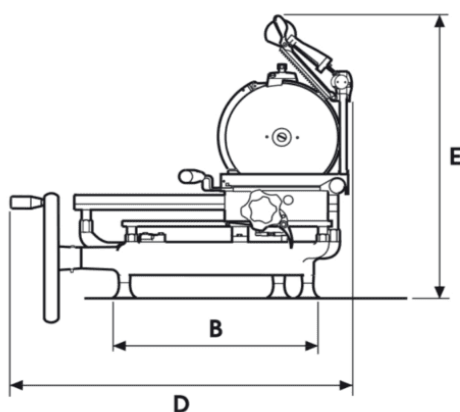

*Chamada para rede fixa nacional

Roda Lisa

Roda Flor

DESCRIÇÃO

A Fatiadora Vintage Manual 300VO da FAC, Série Volano, é o modelo mais escolhido entre as cortadoras vintage da FAC.

Feita de peças de alumínio e aço revestidas com esmalte cozido, é uma jóia feita com atenção aos mínimos detalhes.

DADOS TÉCNICOS

- Ø Lâmina: 300 mm
- Espessura de Corte: 0/0,25 – 9 posições
- Superfície de Corte: 230 x 180 mm
- Peso: 45,5 Kg

A: 340 mm
B: 400 mm
C: 600 mm
D: 720 mm
E: 740 mm

Opcionais

Pedestal de suporte